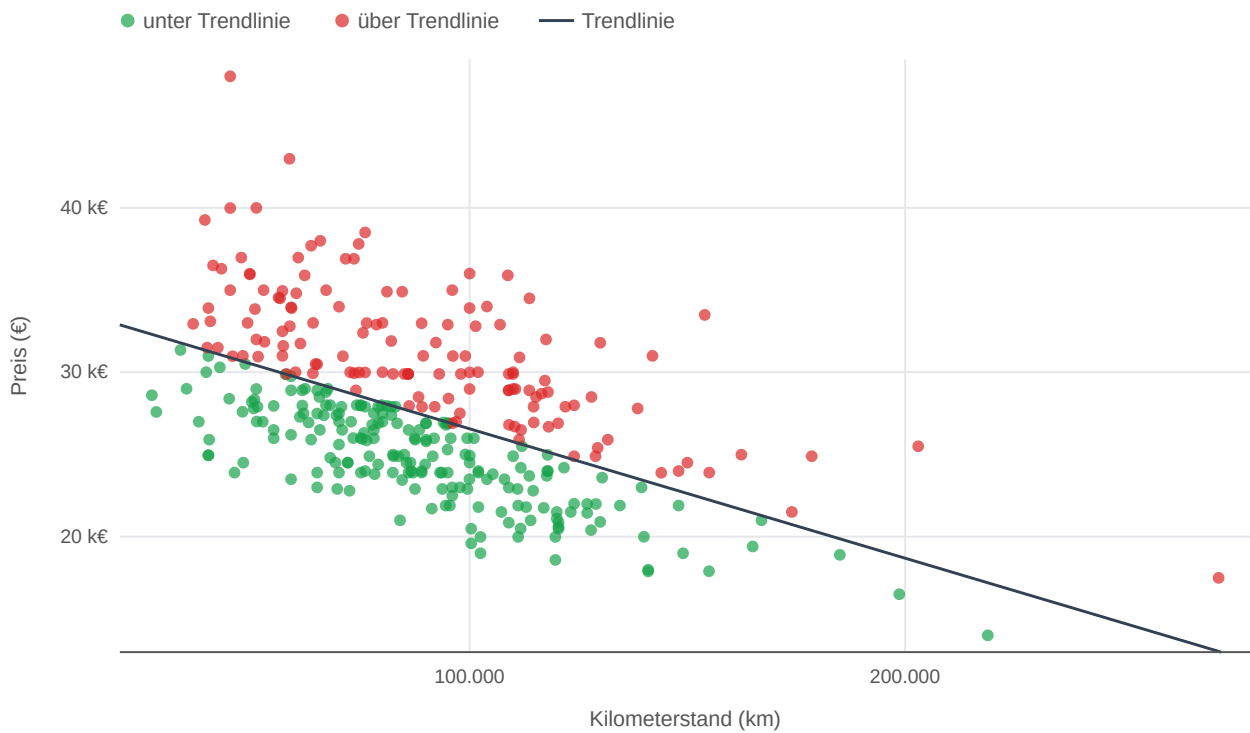

Marktwertanalyse

Marktwert-Auswertung auf Basis vergleichbarer Fahrzeugangebote (Datenquelle: Vincario)

Fahrzeug

Fahrzeug:	Land Rover Range Rover Evoque (2020)
FIN (VIN):	SALZA2BN0LH079581
Getriebe:	Automatic
Datum der Analyse:	10.06.2026
Auswertungszeitraum:	10.06.2025 – 10.06.2026
Vergleichsangebote:	337

Empfohlener Marktpreis: 27.434 EUR

Marktspanne: 22.900 EUR – 32.800 EUR · Median: 26.990 EUR

Marktpreis-Statistik

Durchschnittspreis:	27.434 EUR
Median:	26.990 EUR
Unteres Marktsegment:	22.900 EUR
Oberes Marktsegment:	32.800 EUR
Standardabweichung:	4.798 EUR

Preisverteilung der Vergleichsangebote

Preis und Kilometerstand der Vergleichsangebote

Kilometerstand-Statistik der Vergleichsangebote

Durchschnitt:	88.946 km
Median:	85.900 km
Unteres Segment:	65.000 km
Oberes Segment:	110.000 km