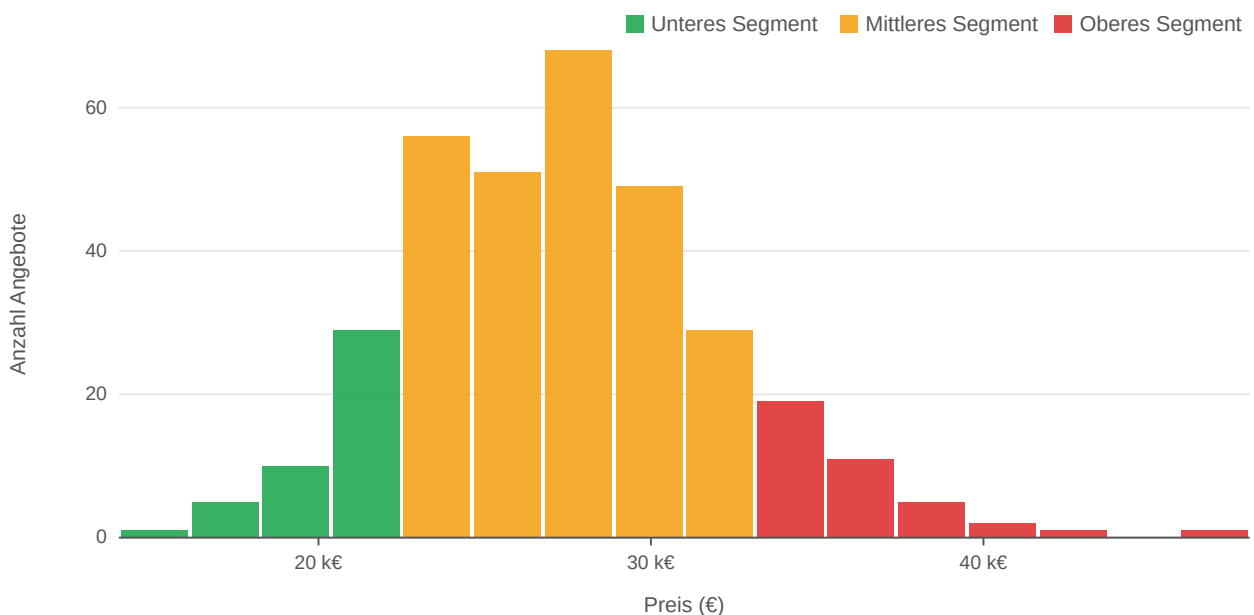

Marktwertanalyse

Marktwert-Auswertung auf Basis vergleichbarer Fahrzeugangebote (Datenquelle: Vincario)

Fahrzeug

Fahrzeug:	Land Rover Range Rover Evoque (2020)
FIN (VIN):	SALZA2BN0LH079581
Getriebe:	Automatic
Datum der Analyse:	10.06.2026
Auswertungszeitraum:	10.06.2025 – 10.06.2026
Vergleichsangebote:	337

Empfohlener Marktpreis: 27.434 EUR

Marktspanne: 22.900 EUR – 32.800 EUR · Median: 26.990 EUR

Marktpreis-Statistik

Durchschnittspreis:	27.434 EUR
Median:	26.990 EUR
Unteres Marktsegment:	22.900 EUR
Oberes Marktsegment:	32.800 EUR
Standardabweichung:	4.798 EUR

Preisverteilung der Vergleichsangebote

Preis und Kilometerstand der Vergleichsangebote

Kilometerstand-Statistik der Vergleichsangebote

Durchschnitt:	88.946 km
Median:	85.900 km
Unteres Segment:	65.000 km
Oberes Segment:	110.000 km